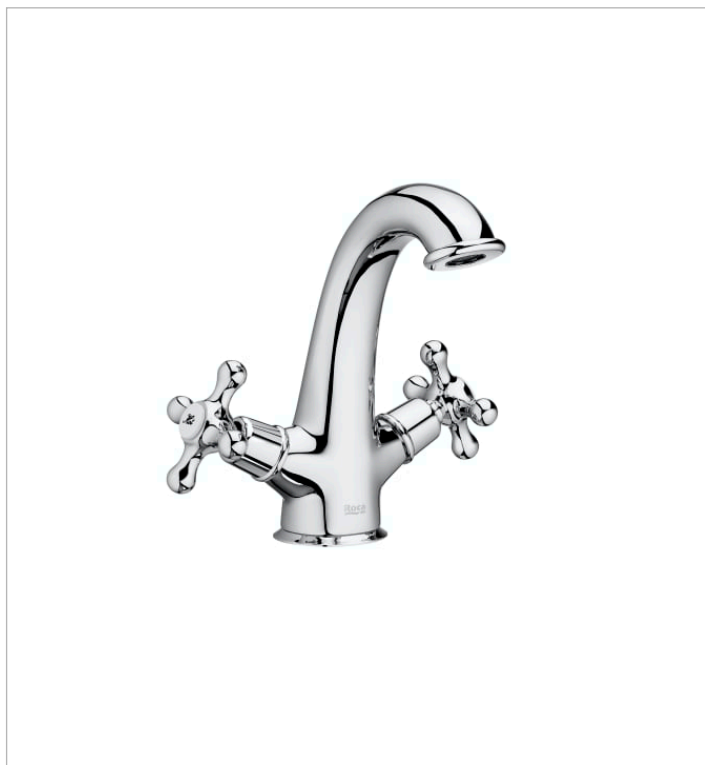

CARMEN

Baterie lavoar cu aerator, ventil click-clack i
racorduri flexibile

PRE (FĂRĂ TVA) (FĂRĂ TVA)

724,00 LEI

SCHIȚE TEHNICE

CARACTERISTICI

Finisaj: Crom

Locație de aplicare: Lavoar

Mounting type: Montat pe margine

Tip de scurgere: Ventil cu sistem click-clack

Tip mixer: Cu dublă comandă

Ventil cu sistem click-clack

Evershine

Carmen

Colecia Carmen este un omagiu adus unuia dintre cele mai reprezentative lavoare Roca din anii '40 i cuprinde tot ceea ce este necesar într-o baie: obiecte sanitare, mobilier, baterii, coloane de du, căzi de baie i accesorii. Cele mai noi inovaii alături de un caracter vintage distinctiv.