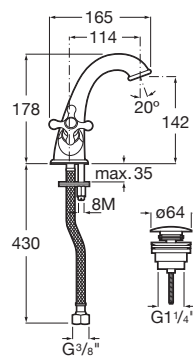

CARMEN

Baterie lavoar cu aerator, ventil click-clack i
racorduri flexibile

PRE (FĂRĂ TVA) (FĂRĂ TVA)

724,00 LEI

SCHIȚE TEHNICE

CARACTERISTICI

Finisaj: Crom

Locație de aplicare: Lavoar

Mounting type: Montat pe margine

Tip de scurgere: Ventil cu sistem click-clack

Tip mixer: Cu dublă comandă

Ventil cu sistem click-clack

Evershine

Carmen

Colecia Carmen este un omagiu adus unuia dintre cele mai reprezentative lavoare Roca din anii '40 i cuprinde tot ceea ce este necesar într-o baie: obiecte sanitare, mobilier, baterii, coloane de du, căzi de baie i accesorii. Cele mai noi inovaii alături de un caracter vintage distinctiv.